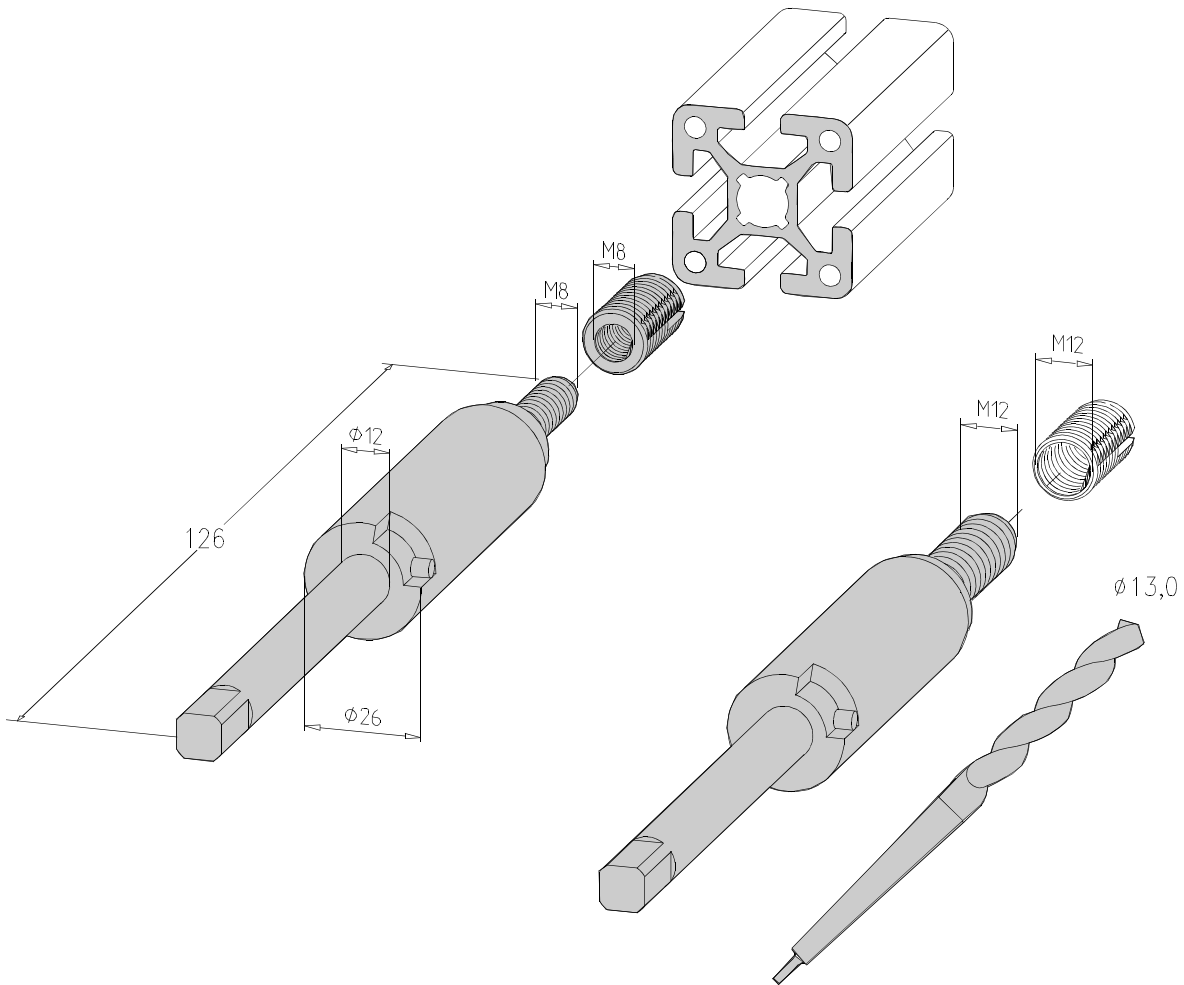

Spezialwerkzeug für Gewindeinsatz
 Special tool for selftaping socket
 Outil special pour douille avec filetage autoformant
 Utensile speciale per boccia con filettatura autoformante
 Herramienta especial para casquillo con rosca autoformante

M8

1145

Stahl schwarz * Steel black * Acier noir * Acciaio nero * Acero negro

M12

1147

Stahl schwarz * Steel black * Acier noir * Acciaio nero * Acero negro

Spiralbohrer
 Twist drill
 Foret helicoidal
 Trapano elicoidale
 Broca espiral