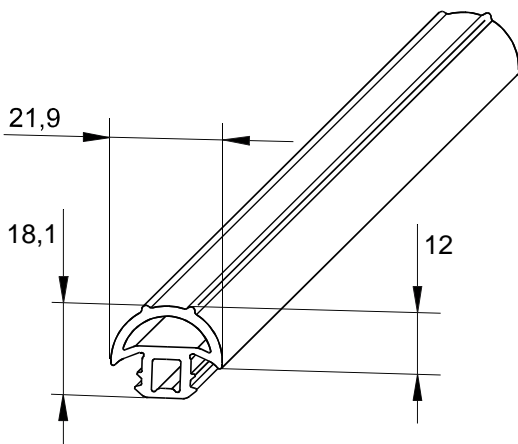

Fingerschutzprofil
Finger protection strip
Profilé de protection des doigts
Profilato salvaditi
Perfil de protección para los dedos

1138

Gummi schwarz / black rubber / caoutchouc noir /
gomma nero / gomma negro