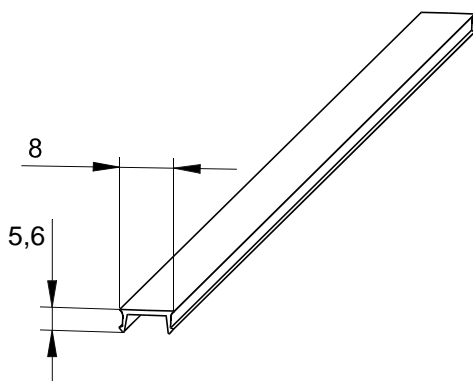

Nut-Reduzier- und Abdeckprofil  
 Slot reducer and cover profile  
 Profil de réduction et cache rainure  
 Profilo di riduzione e nascondiscanalatura  
 Perfil de reduccion y de tapadera

Nut-Reduzier- und Abdeckprofil  
 Slot reducer and cover profile  
 Profil de réduction et cache rainure  
 Profilo di riduzione e nascondiscanalatura  
 Perfil de reduccion y de tapadera

1332

Abdeck- und Fingerschutzprofil  
 T-nut cover and finger protection strip  
 Profilé de couverture et de protection des doigts  
 Profilato di copertura e profilato salvaditi  
 Perfil de tapadera y de protección para los dedos

Abdeckprofil  
 T-nut cover strip  
 Profilé de couverture  
 Profilato di copertura  
 Perfil de tapadera

schwarz / black / noir / nero / negro

1336

blau (ähnlich RAL 5010) / blue / bleu / azzurro / azul