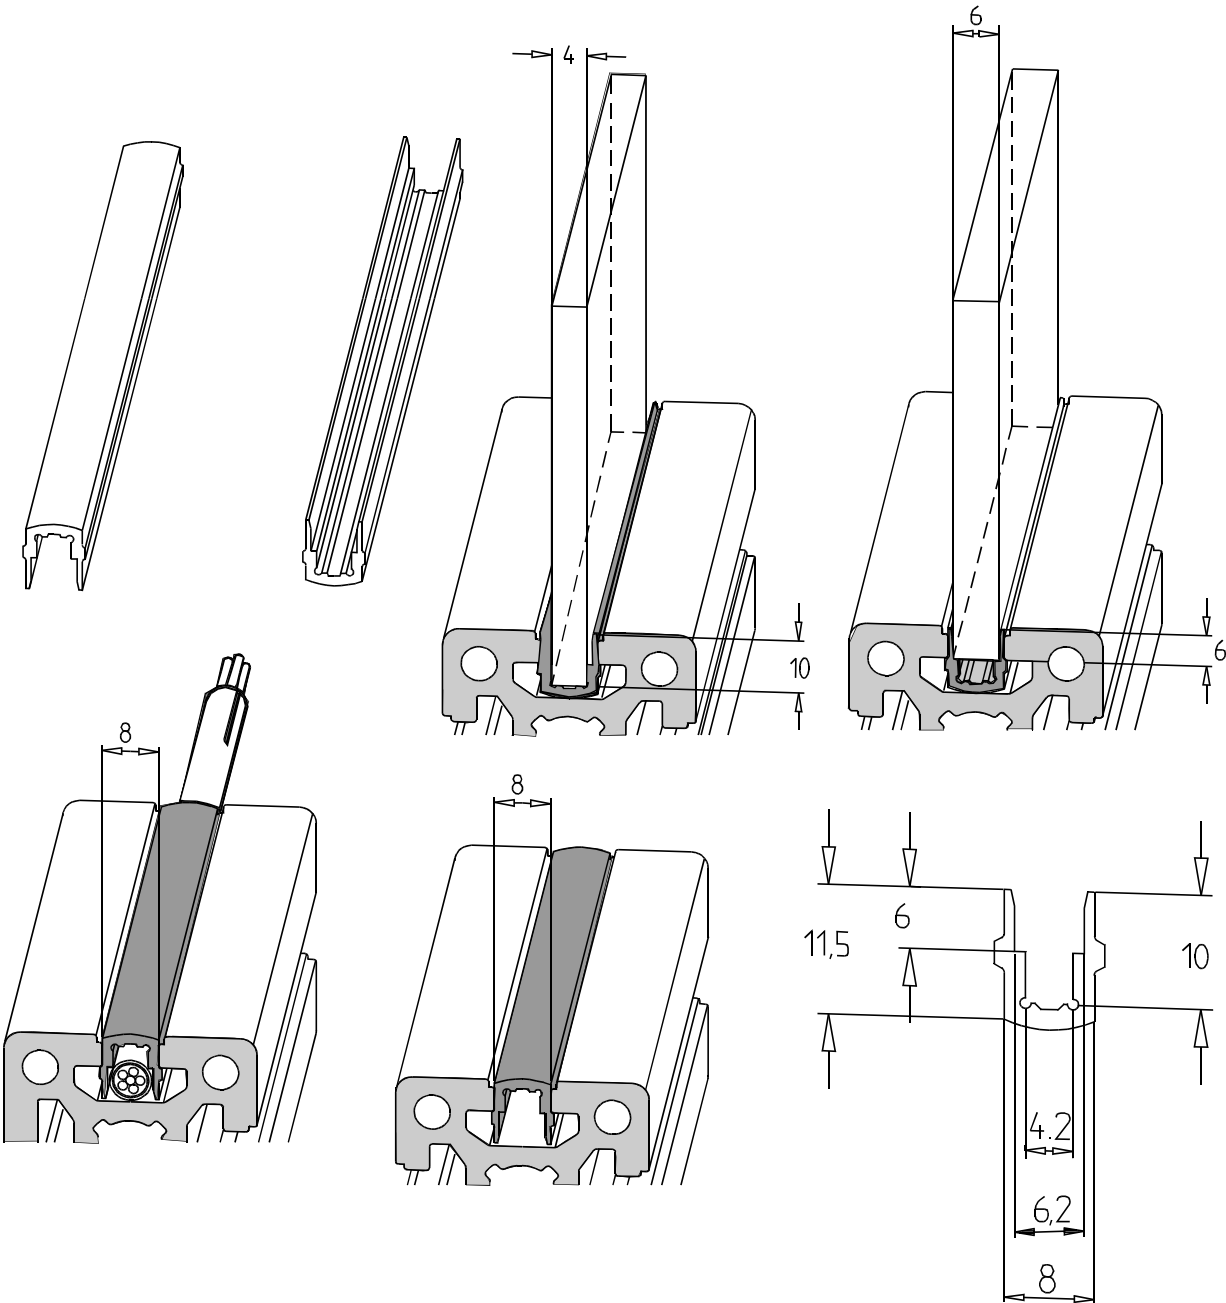

Nut-Reduzier- und Abdeckprofil  
 Slot reducer and cover profile  
 Profil de réduction et cache rainure  
 Profilo di riduzione e nascondiscanalatura  
 Perfil de reduccion y de tapadera

Nut-Reduzier- und Abdeckprofil  
 Slot reducer and cover profile  
 Profil de réduction et cache rainure  
 Profilo di riduzione e nascondiscanalatura  
 Perfil de reduccion y de tapadera

1332

Abdeck- und Fingerschutzprofil  
 T-nut cover and finger protection strip  
 Profilé de couverture et de protection des doigts  
 Profilato di copertura e profilato salvaditi  
 Perfil de tapadera y de protección para los dedos

Abdeckprofil  
 T-nut cover strip  
 Profilé de couverture  
 Profilato di copertura  
 Perfil de tapadera

schwarz / black / noir / nero / negro

1336

blau (ähnlich RAL 5010) / blue / bleu / azzurro / azul