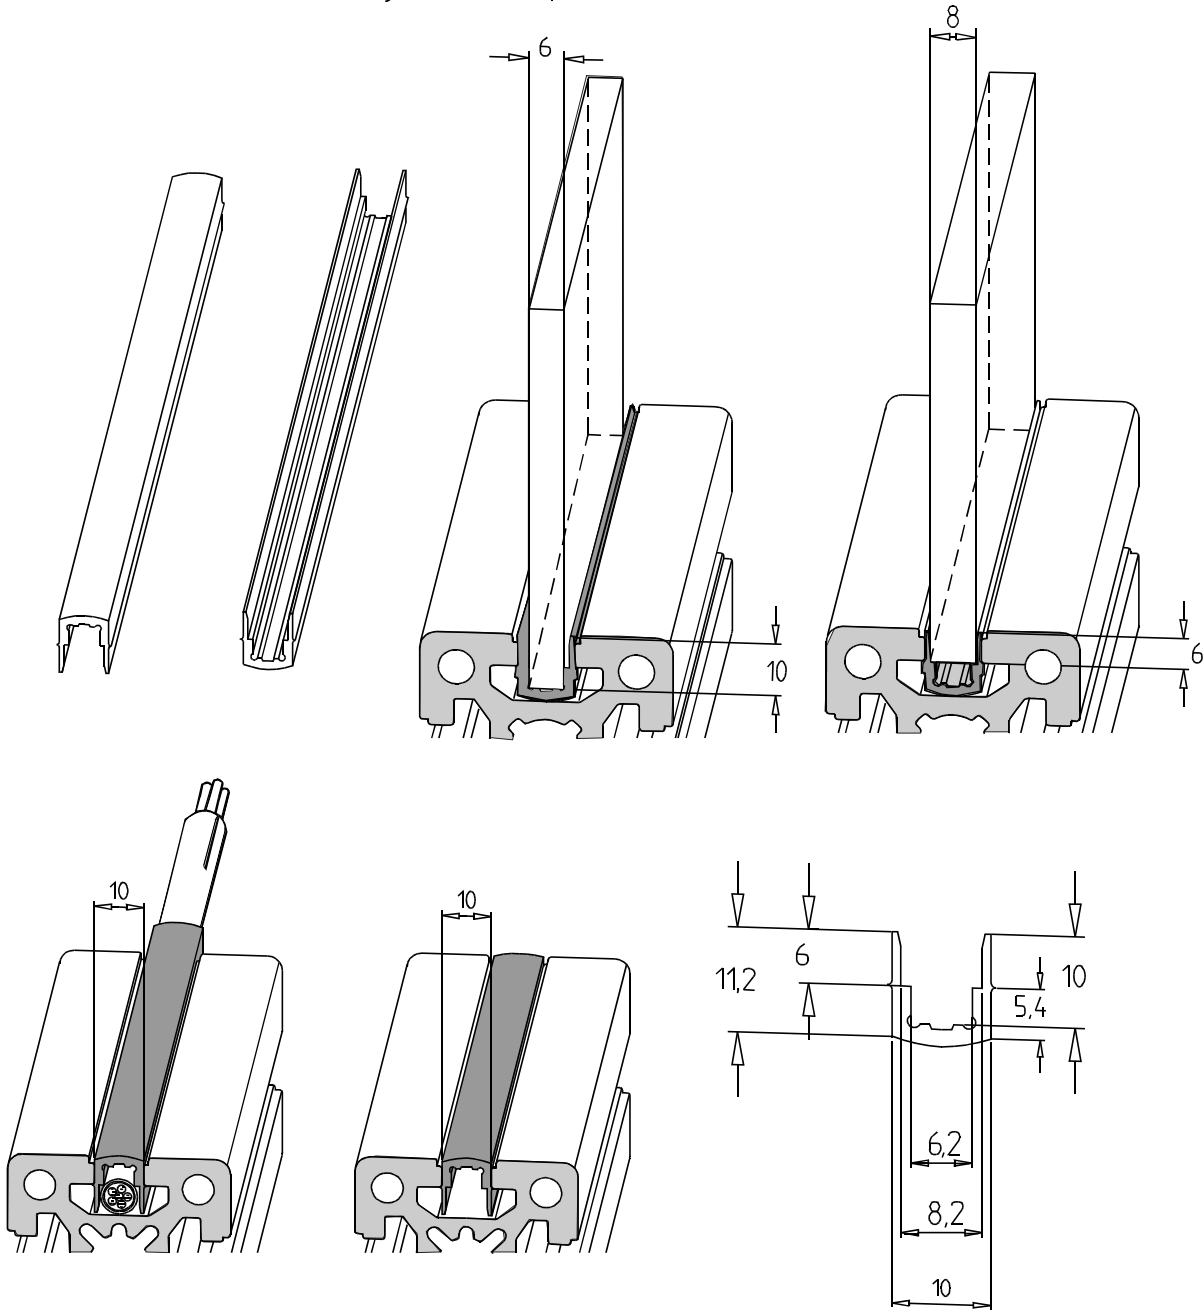

Nut-Reduzier- und Abdeckprofil  
 Slot reducer and cover profile  
 Profil de réduction et cache rainure  
 Profilato di riduzione e nascondiscanalatura  
 Perfil de reduccion y de tapadera

Nut-Reduzier- und Abdeckprofil  
 Slot reducer and cover profile  
 Profil de réduction et cache rainure  
 Profilato di riduzione e nascondiscanalatura  
 Perfil de reduccion y de tapadera

1632

Abdeck- und Fingerschutzprofil  
 T-nut cover and finger protection strip  
 Profilé de couverture et de protection des doigts  
 Profilato di copertura e profilato salvaditi  
 Perfil de tapadera y de protección para los dedos

Abdeckprofil  
 T-nut cover strip  
 Profilé de couverture  
 Profilato di copertura  
 Perfil de tapadera

schwarz / black / noir / nero / negro

1633

blau (ähnlich RAL 5010) / blue / bleu / azzurro / azul