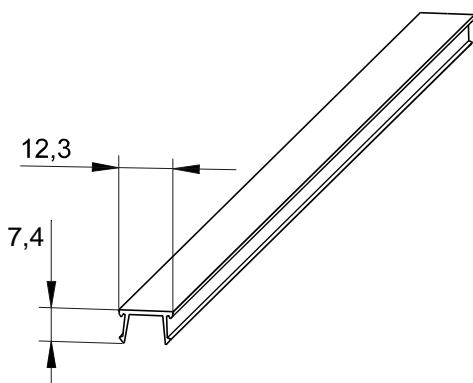

Nut-Reduzier- und Abdeckprofil  
 Slot reducer and cover profile  
 Profil de réduction et cache rainure  
 Profilato di riduzione e nascondiscanalatura  
 Perfil de reduccion y de tapadera

Nut-Reduzier- und Abdeckprofil  
 Slot reducer and cover profile  
 Profil de réduction et cache rainure  
 Profilato di riduzione e nascondiscanalatura  
 Perfil de reduccion y de tapadera

1632

Abdeck- und Fingerschutzprofil  
 T-nut cover and finger protection strip  
 Profilé de couverture et de protection des doigts  
 Profilato di copertura e profilato salvaditi  
 Perfil de tapadera y de protección para los dedos

Abdeckprofil  
 T-nut cover strip  
 Profilé de couverture  
 Profilato di copertura  
 Perfil de tapadera

schwarz / black / noir / nero / negro

1633

blau (ähnlich RAL 5010) / blue / bleu / azzurro / azul