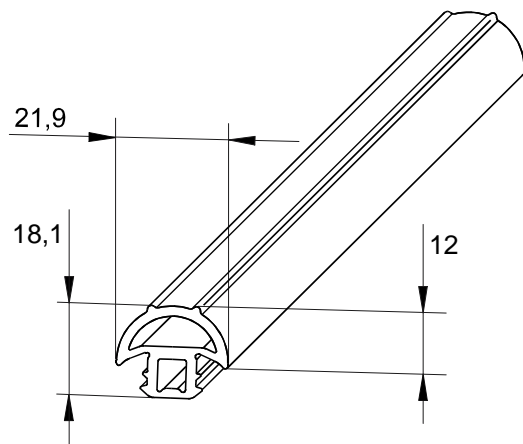

Fingerschutzprofil
Finger protection strip
Profilé de protection des doigts
Profilato salvaditi
Perfil de protección para los dedos

1138

Gummi schwarz / black rubber / caoutchouc noir / gomma nero /
gomma negro