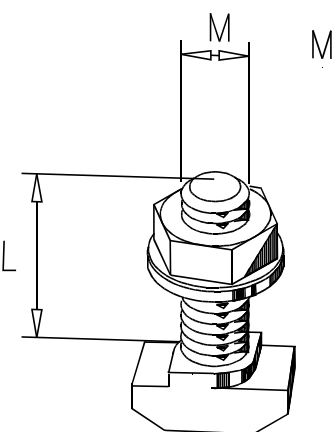

T-Schraube Hammerkopfmutter

T-bolt T-nuts

Vis à tête rectangulaire écrou à embase rectangulaire

Viti a martello Dado a martello

Tornillo de cabeza cajead Tuerca cajead

T-Schraube
T-bolt
Vis à tête rectangulaire
Viti a martello
Tornillo de cabeza cajead

M8x20 mm

1130

M8x25 mm

1131

M8x30 mm

1132

M8x40 mm

1133

M8x60 mm

1134

Hammerkopfmutter
T-nuts
Écrou à embase rectangulaire
Dado a martello
Tuerca cajead

M5

1611

M6

1612

M8