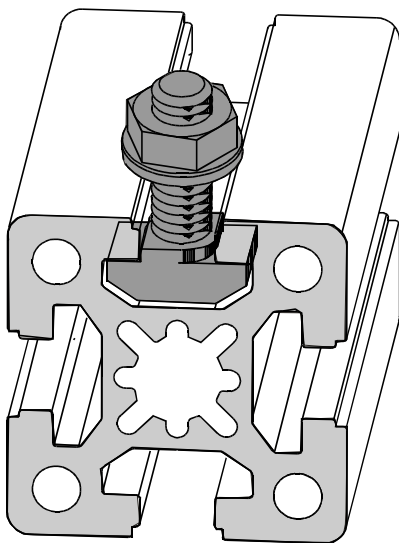

T-Schraube Hammerkopfmutter

T-bolt T-nuts

Vis à tête rectangulaire écrou à embase rectangulaire

Viti a martello Dado a martello

Tornillo de cabeza cajead Tuerca cajead

T-Schraube
T-bolt
Vis à tête rectangulaire
Viti a martello
Tornillo de cabeza cajead

M8x20 mm

1130

M8x25 mm

1131

M8x30 mm

1132

M8x40 mm

1133

M8x60 mm

1134

Hammerkopfmutter
T-nuts
Écrou à embase rectangulaire
Dado a martello
Tuerca cajead

M5

1611

M6

1612

M8