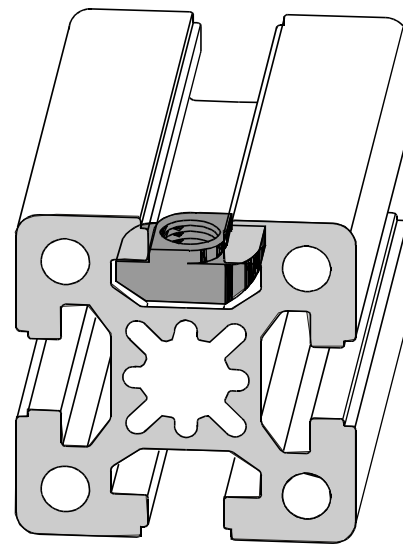

T-Schraube Hammerkopfmutter

T-bolt T-nuts

Vis à tête rectangulaire écrou à embase rectangulaire

Viti a martello Dado a martello

Tornillo de cabeza cajead Tuerca cajead

T-Schraube
T-bolt
Vis à tête rectangulaire
Viti a martello
Tornillo de cabeza cajead

M8x20 mm

1130

M8x25 mm

1131

M8x30 mm

1132

M8x40 mm

1133

M8x60 mm

1134

Hammerkopfmutter
T-nuts
Écrou à embase rectangulaire
Dado a martello
Tuerca cajead

M5

1611

M6

1612

M8