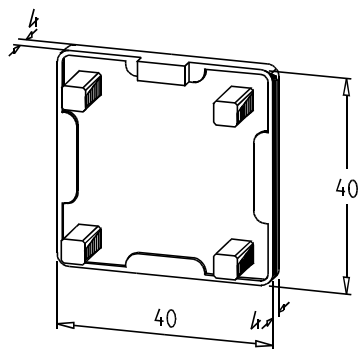

Profilabschlussdeckel
 Profile end caps
 Couvercles de fermeture du profil
 Cappucci di copertura
 Tapas

40 x 40 mm

1300

40 x 80 mm

1301

ABS schwarz * ABS black * ABS noir
 ABS nero * ABS negro