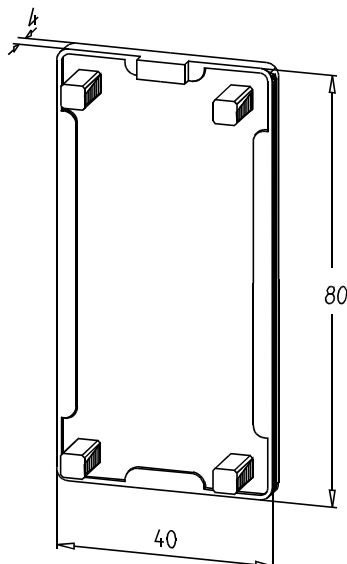

Profilabschlussdeckel
 Profile end caps
 Couvercles de fermeture du profil
 Cappucci di copertura
 Tapas

40 x 40 mm

1300

40 x 80 mm

1301

ABS schwarz * ABS black * ABS noir
 ABS nero * ABS negro