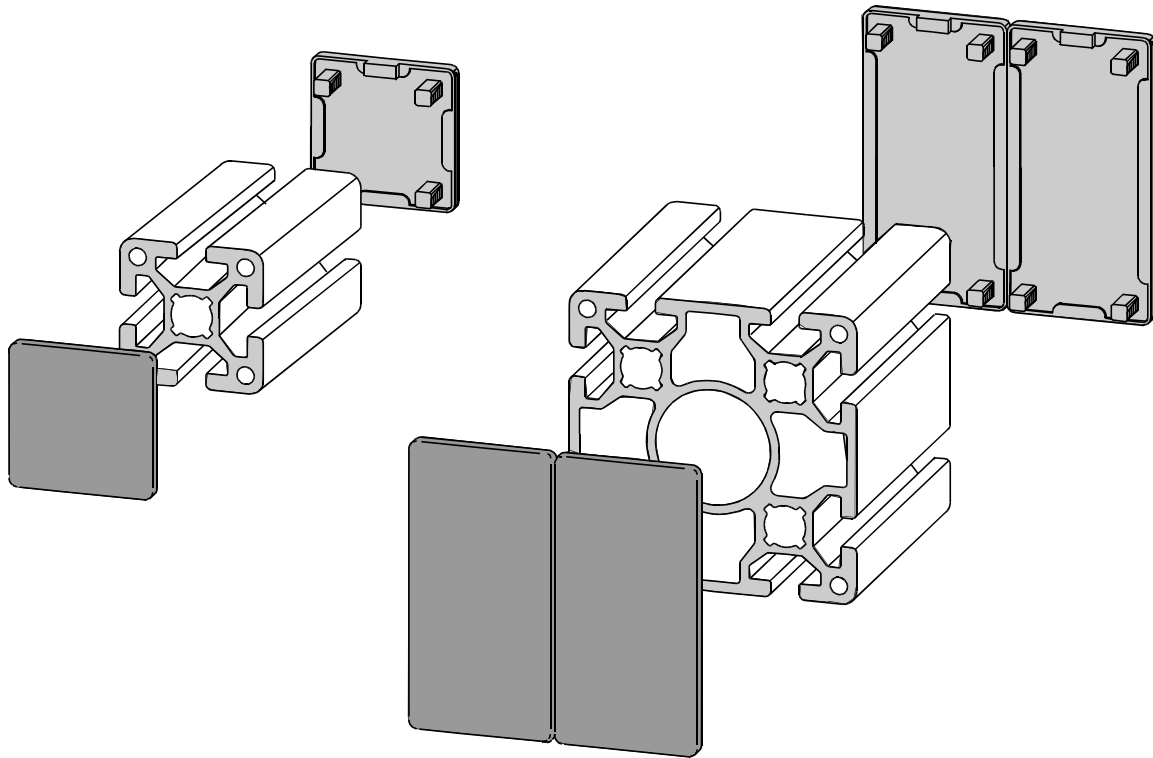

Profilabschlussdeckel
 Profile end caps
 Couvercles de fermeture du profil
 Cappucci di copertura
 Tapas

40 x 40 mm

1300

40 x 80 mm

1301

ABS schwarz * ABS black * ABS noir
 ABS nero * ABS negro