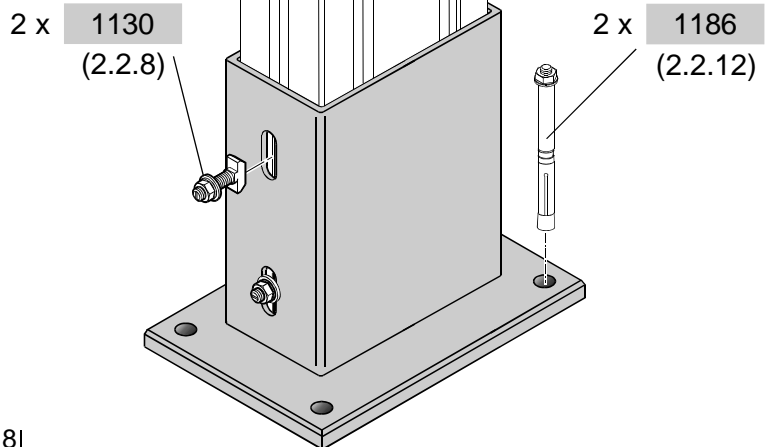

Rechteck-Steckfuss

Floor mounting square foot

Pied enchicable carré

Piede rettangolare a inserzione

Pie insertable de sección rectangular

- Rechteck-Steckfuss □ 40 x 40
- Floor mounting square foot □ 40 x 40
- Pied enchicable carré □ 40 x 40
- Piede rettangolare a inserzione □ 40 x 40
- Pie insertable de sección rectangular □ 40 x 40

1385

- Rechteck-Steckfuss □ 40 x 80
- Floor mounting square foot □ 40 x 80
- Pied enchicable carré □ 40 x 80
- Piede rettangolare a inserzione □ 40 x 80
- Pie insertable de sección rectangular □ 40 x 80