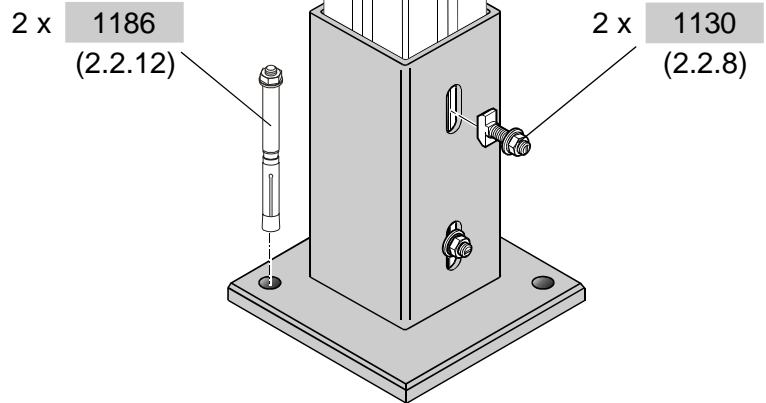

Rechteck-Steckfuss

Floor mounting square foot

Pied enchicable carré

Piede rettangolare a inserzione

Pie insertable de sección rectangular

- Rechteck-Steckfuss □ 40 x 40
- Floor mounting square foot □ 40 x 40
- Pied enchicable carré □ 40 x 40
- Piede rettangolare a inserzione □ 40 x 40
- Pie insertable de sección rectangular □ 40 x 40

1385

- Rechteck-Steckfuss □ 40 x 80
- Floor mounting square foot □ 40 x 80
- Pied enchicable carré □ 40 x 80
- Piede rettangolare a inserzione □ 40 x 80
- Pie insertable de sección rectangular □ 40 x 80