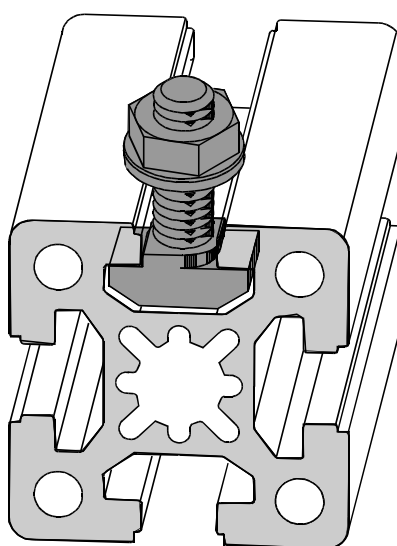

T-Schraube
 T-bolt
 Vis à tête rectangulaire
 Viti a martello
 Tornillo de cabeza cajada

T-Schraube
 T-bolt
 Vis à tête rectangulaire
 Viti a martello
 Tornillo de cabeza cajada

M8x20 mm

1130

M8x25 mm

1131

M8x30 mm

1132

M8x40 mm

1133

M8x60 mm

1134