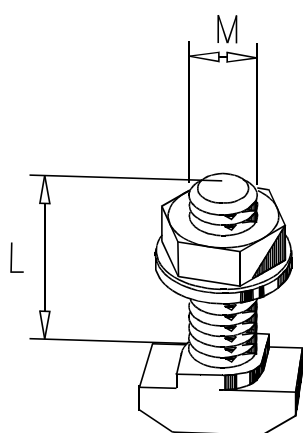

T-Schraube
 T-bolt
 Vis à tête rectangulaire
 Viti a martello
 Tornillo de cabeza cajada

T-Schraube
 T-bolt
 Vis à tête rectangulaire
 Viti a martello
 Tornillo de cabeza cajada

M8x20 mm

1130

M8x25 mm

1131

M8x30 mm

1132

M8x40 mm

1133

M8x60 mm

1134