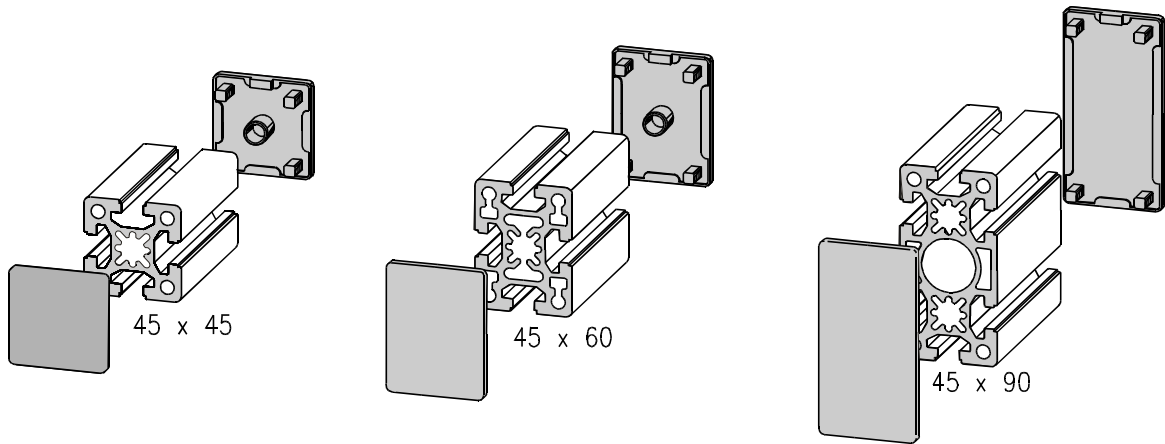

Profilabschlussdeckel  
 Profile end caps  
 Couvercles de fermeture du profil  
 Cappucci di copertura  
 Tapas

45 x 45 mm	1600
45 x 60 mm	1601
45 x 90 mm	1602
60 x 60 mm	1603

ABS schwarz \* ABS black \* ABS noir  
 ABS nero \* ABS negro