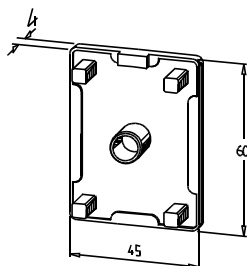

Profilabschlussdeckel  
 Profile end caps  
 Couvercles de fermeture du profil  
 Cappucci di copertura  
 Tapas

45 x 45 mm	1600
45 x 60 mm	1601
45 x 90 mm	1602
60 x 60 mm	1603

ABS schwarz \* ABS black \* ABS noir  
 ABS nero \* ABS negro