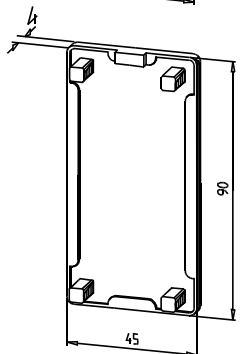

Profilabschlussdeckel  
 Profile end caps  
 Couvercles de fermeture du profil  
 Cappucci di copertura  
 Tapas

45 x 45 mm	1600
45 x 60 mm	1601
45 x 90 mm	1602
60 x 60 mm	1603

ABS schwarz \* ABS black \* ABS noir  
 ABS nero \* ABS negro