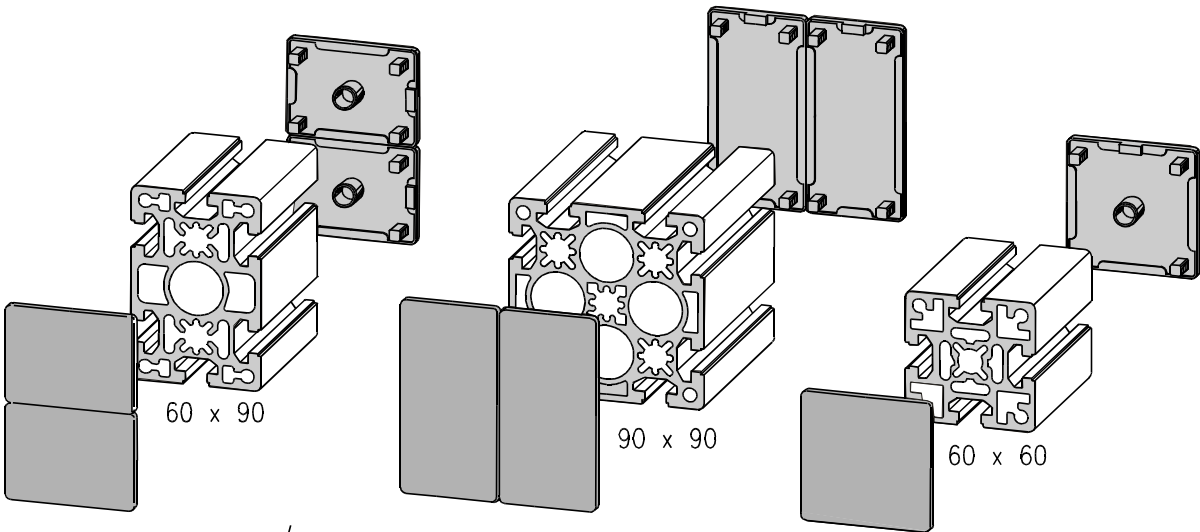

Profilabschlussdeckel  
 Profile end caps  
 Couvercles de fermeture du profil  
 Cappucci di copertura  
 Tapas

45 x 45 mm	1600
45 x 60 mm	1601
45 x 90 mm	1602
60 x 60 mm	1603

ABS schwarz \* ABS black \* ABS noir  
 ABS nero \* ABS negro