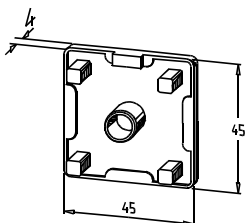

Profilabschlussdeckel  
 Profile end caps  
 Couvercles de fermeture du profil  
 Cappucci di copertura  
 Tapas

45 x 45 mm	1600
45 x 60 mm	1601
45 x 90 mm	1602
60 x 60 mm	1603

ABS schwarz \* ABS black \* ABS noir  
 ABS nero \* ABS negro