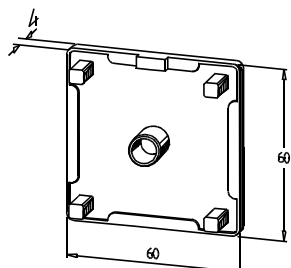

Profilabschlussdeckel  
 Profile end caps  
 Couvercles de fermeture du profil  
 Cappucci di copertura  
 Tapas

45 x 45 mm	1600
45 x 60 mm	1601
45 x 90 mm	1602
60 x 60 mm	1603

ABS schwarz \* ABS black \* ABS noir  
 ABS nero \* ABS negro